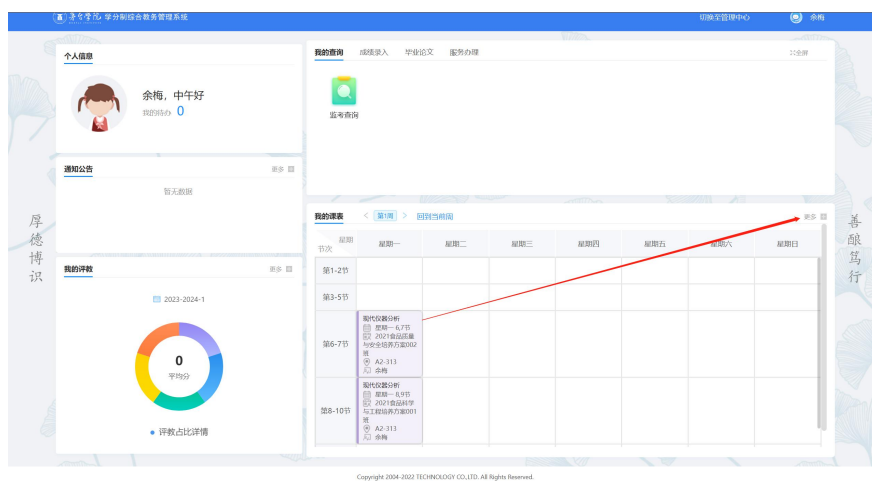

学生课表查询操作手册

PC端:

学生可进入网址：<https://jwxt.mtxy.edu.cn/jwgrd/>，输入账号密码登录后，在主页即可看见课表。

移动端:

学生查看自己的课表,可进入教务系统移动端查看,以下是移动端查询流程:

访问方式: 茅台学院公众号——智慧校园信息门户

账号密码: 学生登录账户密码

一、搜索茅台学院公众号后并关注,进入茅台学院公众号,选择智慧校园信息门户标签。

二、输入账号密码后登录。

三、在学校门户首页找到该业务——教务系统（新）

四、在教务系统页面中找到“课程表”功能并进入