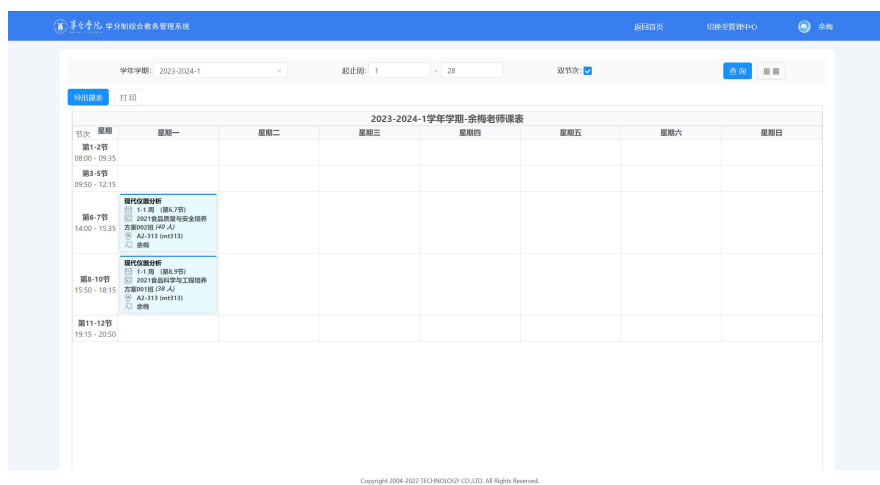

学生课表查询操作手册

PC端:

学生可进入网址：<https://jwxt.mtxy.edu.cn/jwgrd/>，输入账号密码登录后，在主页即可看见课表。

移动端:

学生查看自己的课表,可进入教务系统移动端查看,以下是移动端查询流程:

访问方式: 茅台学院公众号——智慧校园信息门户

账号密码: 学生登录账户密码

一、搜索茅台学院公众号后并关注,进入茅台学院公众号,选择智慧校园信息门户标签。